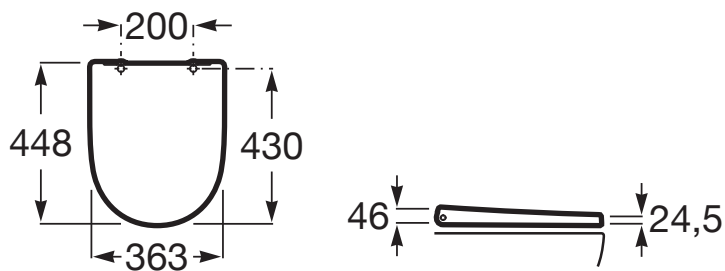

ONA

Tapa y asiento de Supralit® para inodoro con caída amortiguada

PVPR (IVA INCLUIDO)

147,62 €

DIBUJOS TÉCNICOS

CARACTERÍSTICAS

Adecuado para: Inodoro

EasyFix®

Forma: Redonda

Fácil extracción

Material de las bisagras: Acero inoxidable

Supralit®

Cierre con caída amortiguada SoftClose®

EasyClean®

Material antibacteriano

**INCLUYE**

Inodoro Rimless con salida dual (incluye taza y tapa amortiguada)

Z47681..0

**COMPATIBLE**

Taza Rimless con salida dual para inodoro de tanque bajo

342687..0

Taza suspendida Rimless con fijaciones ocultas

346687..0

Taza Rimless con salida dual para inodoro de tanque alto, tanque empotrable, o fluxor

347687..0